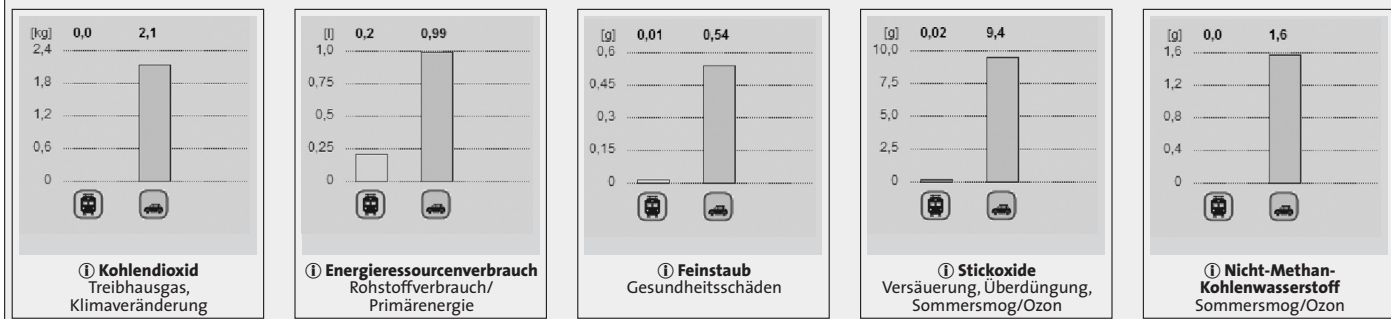

Umweltrechnen ist ganz einfach

Sie fahren heute nach Basel? Noch unentschieden, ob mit dem Auto oder dem Zug? Am Wochenende nach Amsterdam im Schlafwagen – oder doch lieber im Flugzeug?

Mit wenigen Clicks auf der SBB-Internetseite können Sie den Energieverbrauch direkt vergleichen. EcoPassenger heisst das Instrument, das für jede Reise in der Schweiz und Europa eine individuelle Vergleichsrechnung für Bahn, Auto und Flugzeug erstellt.

Das Resultat zeigt den CO₂-Ausstoss, den Energieverbrauch und den Ausstoss an gesundheitsschädigenden Substanzen an.

Machen wir die Probe aufs Exempel und tippen ein unter www.sbb.ch/ecopassenger.

Liestal–Basel

Prüfen Sie die Auswirkungen Ihrer Fahrt (alle Werte sind pro Person)

Basel–Amsterdam

Prüfen Sie die Auswirkungen Ihrer Fahrt (alle Werte sind pro Person)

Probieren Sie es aus, berechnen Sie vor Ihrer nächsten Reise den Energieverbrauch:
www.sbb.ch/ecopassenger