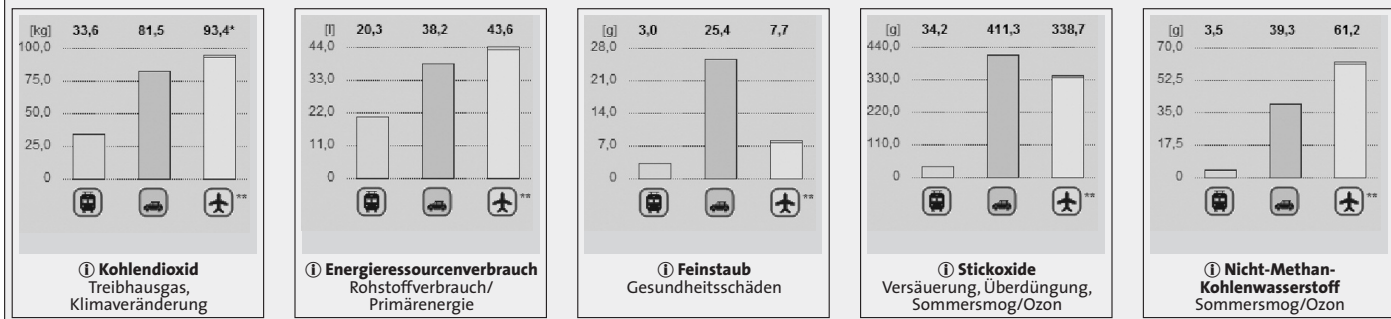

Umweltrechnen ist ganz einfach

Sie fahren heute nach Basel? Noch unentschieden, ob mit dem Auto oder dem Zug? Am Wochenende nach Amsterdam im Schlafwagen – oder doch lieber im Flugzeug?

Mit wenigen Clicks auf der SBB-Internetseite können Sie den Energieverbrauch direkt vergleichen. EcoPassenger heisst das Instrument, das für jede Reise in der Schweiz und Europa eine individuelle Vergleichsrechnung für Bahn, Auto und Flugzeug erstellt.

Das Resultat zeigt den CO₂-Ausstoss, den Energieverbrauch und den Ausstoss an gesundheitsschädigenden Substanzen an.

Machen wir die Probe aufs Exempel und tippen ein unter www.sbb.ch/ecopassenger.

Liestal–Basel

Prüfen Sie die Auswirkungen Ihrer Fahrt (alle Werte sind pro Person)

Basel–Amsterdam

Prüfen Sie die Auswirkungen Ihrer Fahrt (alle Werte sind pro Person)

Probieren Sie es aus, berechnen Sie vor Ihrer nächsten Reise den Energieverbrauch:
www.sbb.ch/ecopassenger