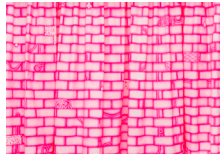

## BILDLEGENDE INTERIOR

Christelle Kahla

Christelle Kahla  
Murahla Muralha, 2021  
Spray auf Leinwand, Ösen  
224 x 447 cm  
Ausstellungsansicht der Einzelausstellung  
Murahla Muralha im Warenlift in Zürich  
Foto: Samir Seghrouchni