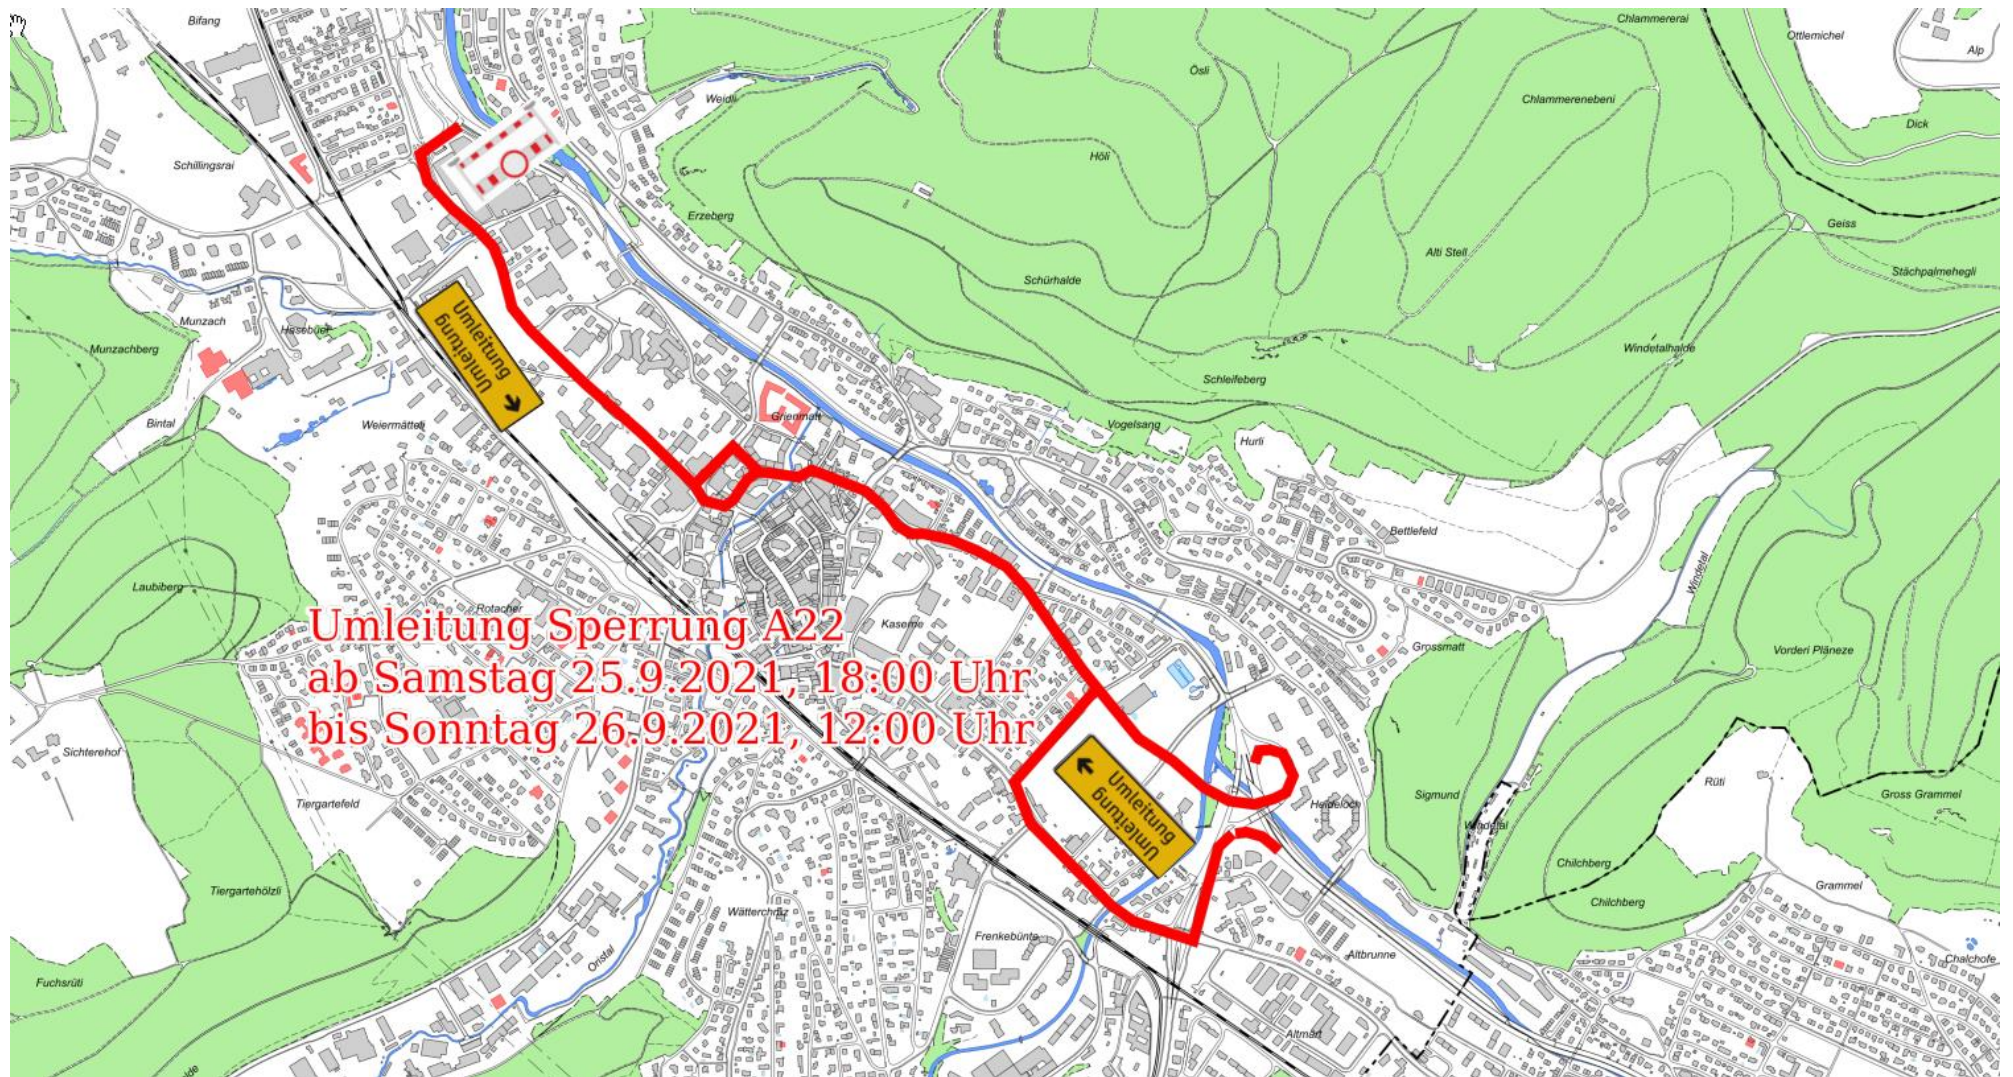

Sperrung A22, Plan Umleitung

Liestal, 7.9.2021 met